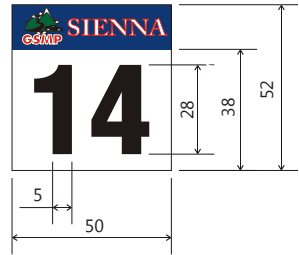

Szyby boczne, tylne

wysokość 12 cm

czcionka - Helvetica
wysokość - 10 cm
grubość kreski - 1.5 cm
barwa - biała
Tylko pierwsza litera duża.
Dopuszcza się 1. literę Imienia.
Tło przezroczyste (szyba)

Nr startowy przedni

wysokość - 15 cm
grubość kreski - 2 cm
barwa - czarna

Loga obowiązkowe
PZM + GSMP
Logo Organizatora

Nazwa zawodów
Reklama obowiązkowa